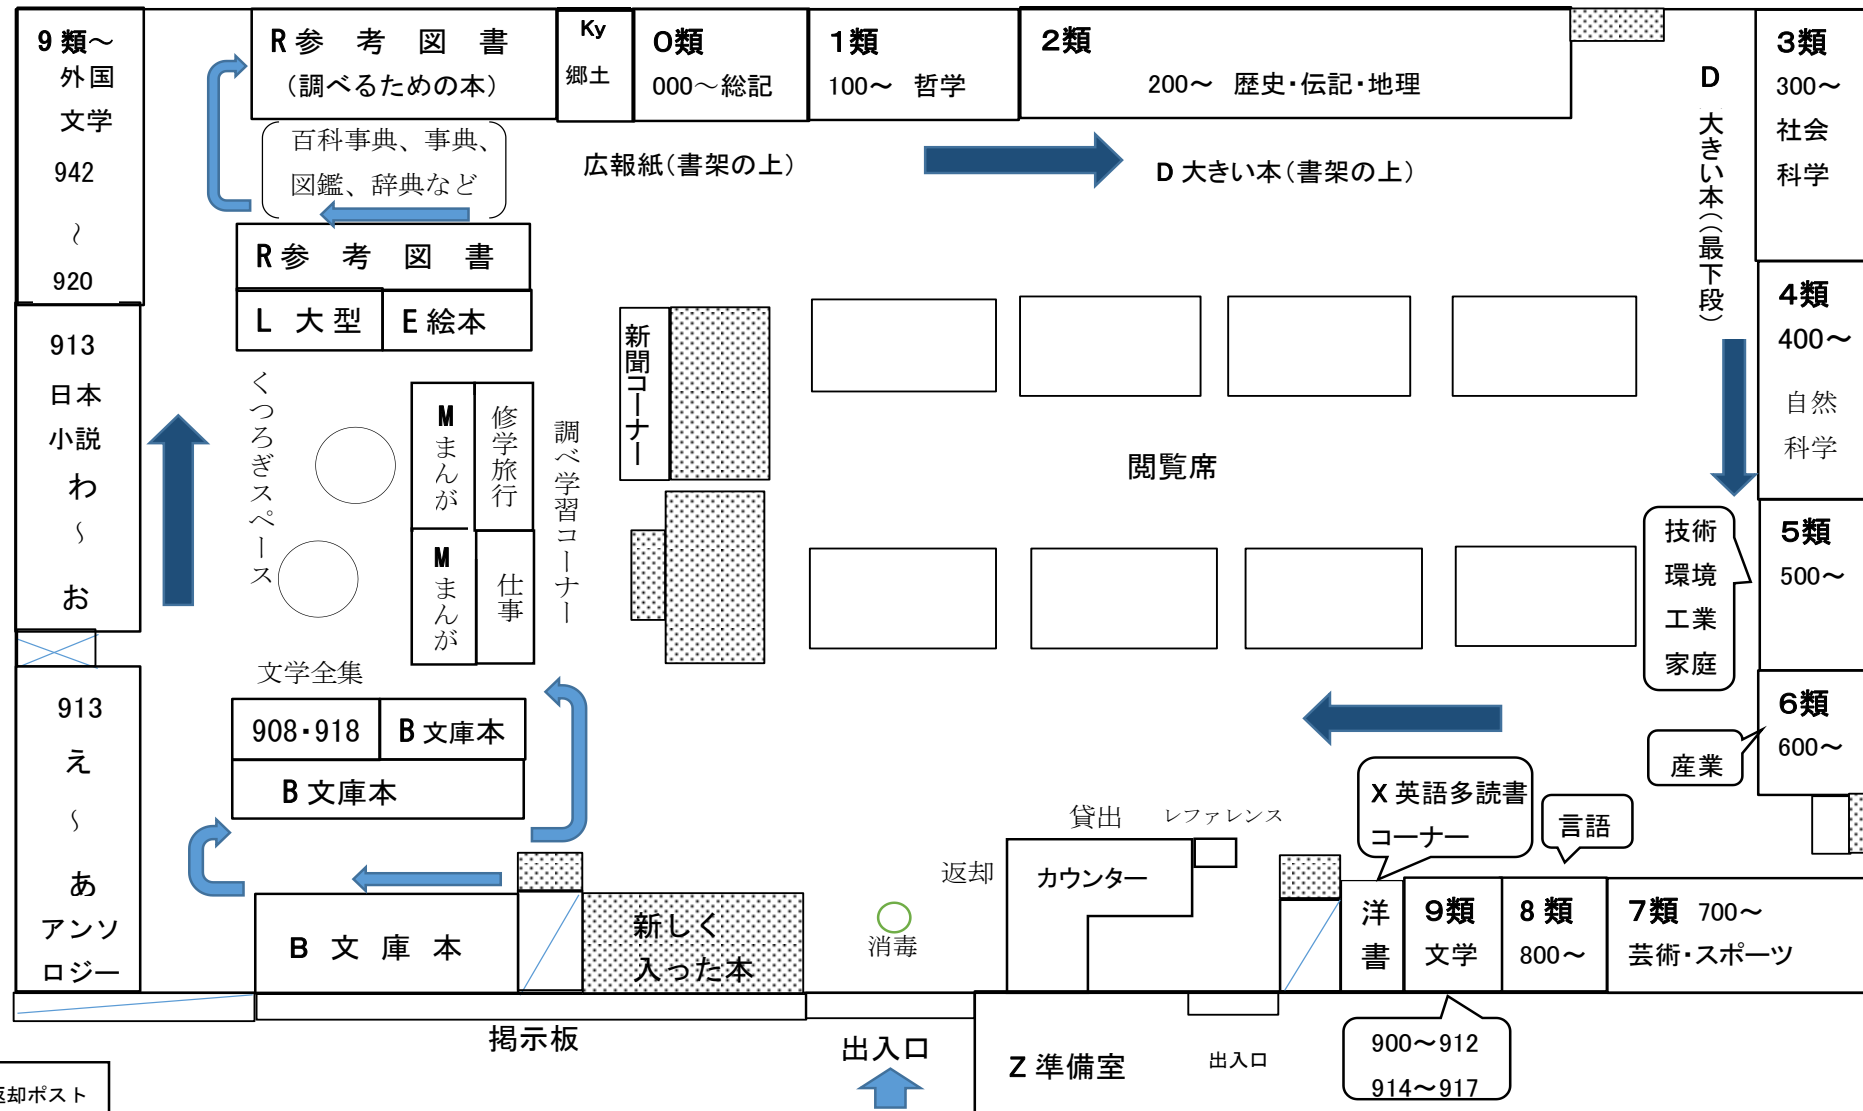

# 栗原中学校図書館案内図

展示コーナー

アルファベットは各コーナーの記号

## 本の並び方

書架の本は上から下、左から右に時計周りに並んでいます。