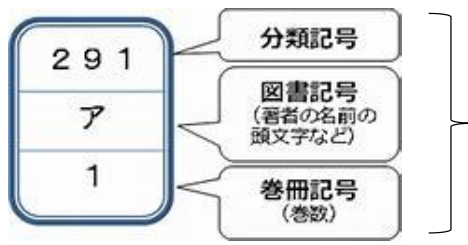

請求記号

本は本の背表紙のラベルに書かれている請求記号の順に並んでいます。
請求記号の1段目は、分類番号といって、本の内容と場所を表しています。

請求記号

参考図書 R、郷土資料 Ky、大型本 L、絵本 E、仕事、修学旅行、まんが M、文庫本 B、英語の本などの各コーナーの本も、請求記号の順に並んでいます。