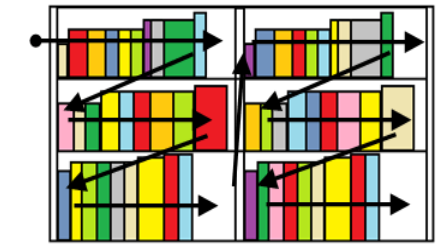

本の並び方

書架の本は上から下、左から右に時計周りに並んでいます。